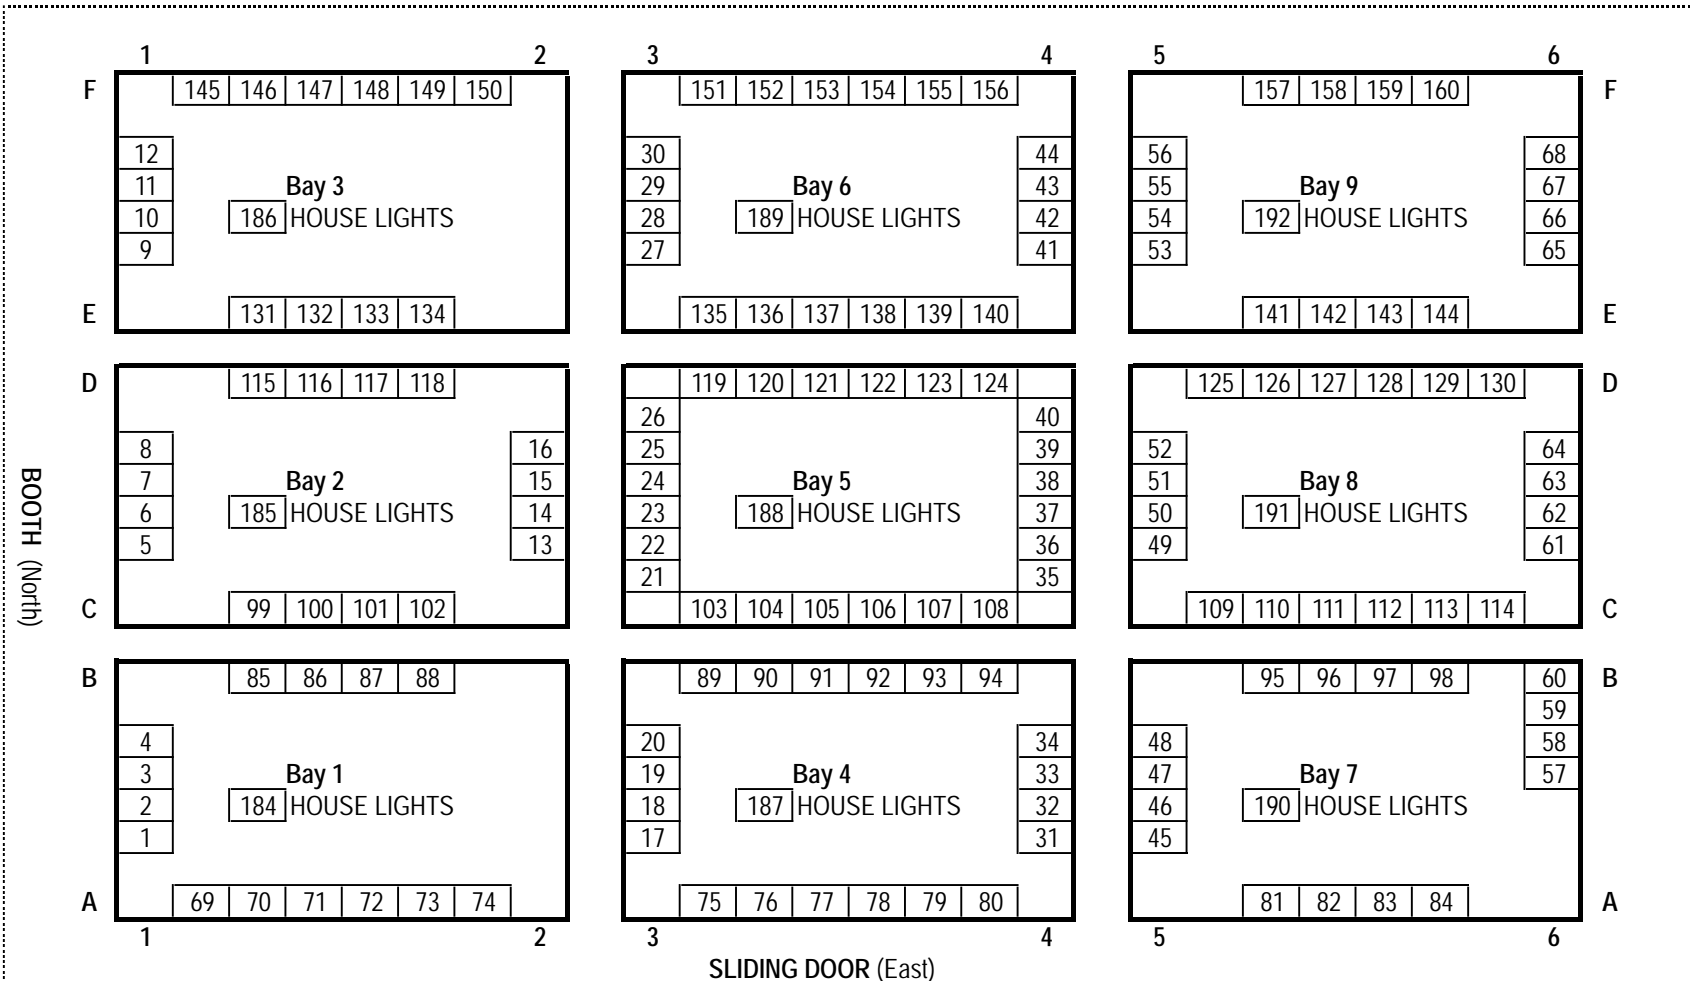

HEMSLEY CIRCUIT LAYOUT

NE BREAK-OUT

161	162	163	164	165	166
-----	-----	-----	-----	-----	-----

NW BREAK-OUT

167	168	169	170	171	172
-----	-----	-----	-----	-----	-----

SE BREAK-OUT

173	174	175	176	177	<--	178	-->
-----	-----	-----	-----	-----	-----	-----	-----

SW BREAK-OUT

179	180	181	182	183
-----	-----	-----	-----	-----

COMMON CIRCUIT

DIMMER SUMMARY

2.4k DIMMERS	
183	OVER-STAGE
9	HOUSE LIGHTS